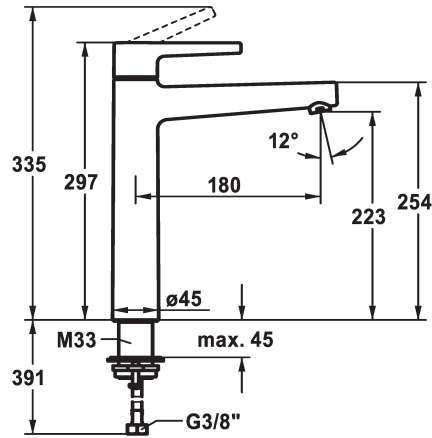

KWC MANA Lever mixer - Basin

Modell-Linie: MANA | 12.558.093.000FL
Hanat | Käsi­käyt­toiset hanat

KWC-No.

125527

chromeline, A 180, flexible connection hoses, without pop-up valve

- * Lever mixer
- * EcoProtect - water-saving device
- * Fixed spout
- Neoperl® Perlator® SSR, swivelling jet regulator
- * OptimalSpace - ample space for washing or working
- * KWC cartridge M 35 OP

- with ceramic discs
- flow rate and temperature continuously variable
- * Flexible connection hoses 3/8"
- * QuickInstallation - Fastening via threaded connection with locking screws
- * Mounting hole size 43.5 mm

Tekniset tiedot

A_Spout_Spray
ATT-KWC-ABLAUFGARNITUR
Connection
Spout
Handling
ATT-KWC-FARBCODE
Installation_type
Faucet_typ
Measure_Height
G_Acoustic group
Projection_A
ATT-KWC-MASS-WASSERAUSTRITT
Materiaali
lviCode

5 l/min (3 bar)
ohne_Ablaufgarnitur
Flexible_Anschluss­schläuche
Kiinnitetty
topbedient
chromeline
für Waschs­chüssel
Hebelmischer
297
l
A180
223
Messinki
0

Varaosat

KWC MANA Lever mixer - Basin

Modell-Linie: MANA | 12.558.093.000FL
Hanat | Käsi­käyt­toiset hanat