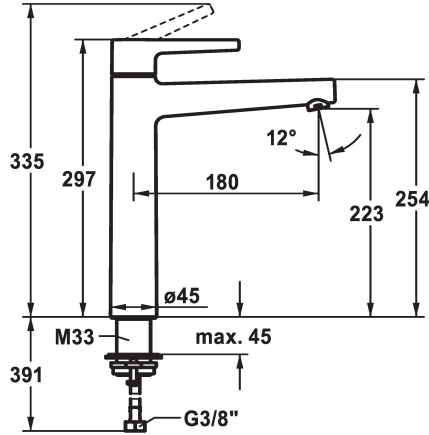

## KWC MANA Lever mixer - Basin

Modell-Linie: MANA | 12.558.093.000FL  
Robinetteries | Robinets à monocommande

### KWC-No.

**125527**

chromeline, A 180, flexible connection hoses, without pop-up valve

- \* Mitigeur à levier
- \* EcoProtect - économiseur d'eau
- \* Bec fixe
- Neoperl® Perlator® SSR, régulateur de jet orientable
- \* OptimalSpace - un espace de lavage ou de travail généreux
- \* KWC cartouche M 35 OP

- avec technique à disques céramique
- réglage de débit et de température continu
- \* Raccordements flexibles 3/8"
- \* QuickInstallation - Fixation à l'aide de raccords filetés avec vis de blocage
- Perçage utile ø35 mm

### Pièces de rechange

**KWC** MANA  
Lever mixer - Basin

**Modell-Linie: MANA | 12.558.093.000FL**  
Robinetteries | Robinets à monocommande

**Cartouche M 35 OP**

---

**538331**  
Z.537.710

---