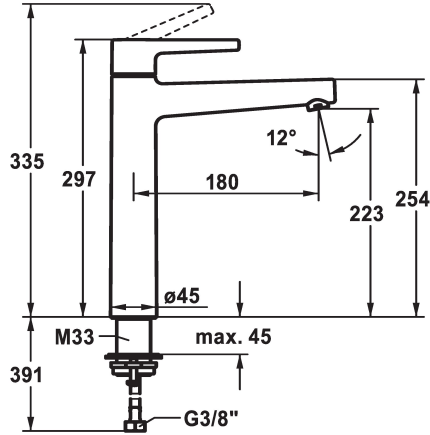

KWC MANA Lever mixer - Basin

Modell-Linie: MANA | 12.558.093.000FL
Rubinetterie per bagni | Rubinetterie monocomando

KWC-No.

125527

chromeline, A 180, flexible connection hoses, without pop-up valve

- * Miscelatore a leva
- * EcoProtect - risparmio idrico
- * Bocca fissa
- Neoperl® Perlator® SSR, rompigetto orientabile
- * OptimalSpace - ampia zona di lavoro e di lavaggio
- * KWC cartuccia M 35 OP

- con tecnica a dischi in ceramica
- regolazione continua della portata e della temperatura
- * Tubi flessibili di collegamento da 3/8"
- * QuickInstallation - Fissaggio tramite raccordo filettato con viti di arresto
- * Foratura ø35 mm

Dati tecnici

Portata	5 l/min (3 bar)
scarico	2
Raccordo	tubi di collegamento flessibili
bocca	Fissato
Operazione	yes
Codice colore	chromeline
Tipo di installazione	per lavabo sopraiano
Tipo di rubinetto	01
Dimensioni in altezza	297
Classe di rumorosità	yes
Proiezione A	A180
Dimensioni uscita acqua	223

Portata	5 l/min (3 bar)
scarico	2
Raccordo	tubi di collegamento flessibili
bocca	Fissato
Operazione	yes
Codice colore	chromeline
Tipo di installazione	per lavabo sopraiano
Tipo di rubinetto	01
Dimensioni in altezza	297
Classe di rumorosità	yes
Proiezione A	A180
Dimensioni uscita acqua	223