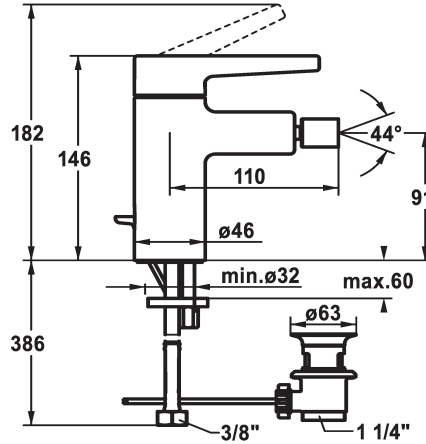

KWC MANA Hebelmischer - Bidet

Modell-Linie: MANA | 13.551.041.000FL
Armaturen | Manuelle Armaturen

KWC-Nr.

125528
chromeline, A 115, flexible Anschlusschläuche,
mit Push Open

- * Hebelmischer
- * Auslauf fest
- Kugelgelenk-Neoperl® Caché®
- * KWC Steuerpatrone M 35 OP
- mit Keramikscheibentechnik
- Auslaufmenge und Temperatur stufenlos einstellbar

- * Flexible Anschlusschläuche 3/8"
- * Befestigung mit Stehbolzen M8 x 1
Tischbohrung ø35 mm
- * Lieferumfang:
- KWC Ablaufventil Z.538.581.000

Technische Daten

Auslaufmenge
Ablaufgarnitur
Anschluss
Auslauf
Bedienung
Farbcode
Installationsart
Armaturtyp
Mass Höhe
Armaturengeräuschgruppe
Ausladung A
Mass-Wasseraustritt
Material

5 l/min (3 bar)
mit Push open
Flexible Anschlusschläuche
fest
topbedient
chromeline
Standmontage
Hebelmischer
146
I
A 110
91
Messing

Ersatzteile

KWC MANA
Hebelmischer - Bidet

Modell-Linie: MANA | 13.551.041.000FL
Armaturen | Manuelle Armaturen

Steuerpatrone M 35 OP

538331
Z:537.710

**Service Schlüssel Neoperl © Caché ©,
TJ, 18 mm, grün**

634729
CACHETJ