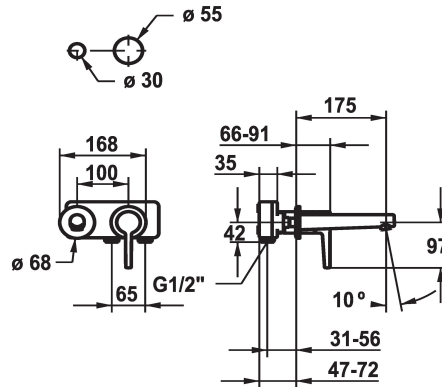

KWC MANA Fertigmontageset - Hebelmischer - Waschtisch

Modell-Linie: MANA | 11.552.063.000
Armaturen | Manuelle Armaturen

KWC-Nr.

125529
chromeline, A 175, Fertigmontageset

125530
chromeline, A 225, Fertigmontageset

- * Fertigmontageset Hebelmischer
- * EcoProtect - Wasserspareinrichtung
- * Auslauf fest
- Neoperl® Caché® CS, Coin Slot
- * OptimalSpace - grosszügiger Wasch- / Arbeitsbereich
- * KWC Steuerpatrone M 35 H

- mit Keramikscheibentechnik
- Auslaufmenge und Temperatur stufenlos einstellbar
- * Separat bestellen:
- Unterputz-Einheit 1/2" 39.001.401.931
- * Separat bestellen (optional oder falls erforderlich):
- Verlängerungsset 20 mm Z.536.333

Technische Daten

Auslaufmenge
Auslauf
Durchmesser
Bedienung
Farbcode
Installationsart
Armaturtyp
Armaturengeräuschgruppe
Unterputz
Ausladung A
Mass-Wasseraustritt

5 l/min (3 bar)
fest
168 x 68
3
chromeline
Wandmontage
Waschtisch1
yes
3
A 175
20