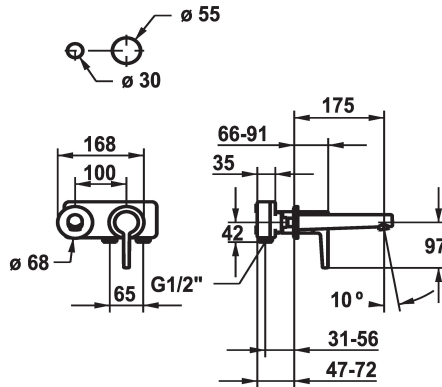

## KWC MANA

Afbouwdeel met decorset Eengreepsmengkraan

Modell-Linie: MANA | 11.552.063.000

Kranen | Eengreepkranen

### KWC-No.

**125529**

chromeline, A 175, Trim kit

**125530**

chromeline, A 225, Trim kit

- \* Afbouwdeel met decorset Eengreepsmengkraan
- \* EcoProtect - waterbesparende inrichting
- \* Vaste uitloop
- Neoperl® Caché® CS, Coin Slot
- \* OptimalSpace - Royale was- en werkomgeving
- \* KWC patroon M 35 H

- met keramische-schijventechniek
- debiet en temperatuur traploos instelbaar
- \* Apart bestellen:
- Inbouweenheid ½" 39.001.401.931
- \* Apart bestellen (optie of indien nodig):
- Verlengset 20 mm Z.536.333

### Technical Data

A\_Spout\_Spray

5 l/min (3 bar)

uitloop

vast

Diameter

168x68

Handling