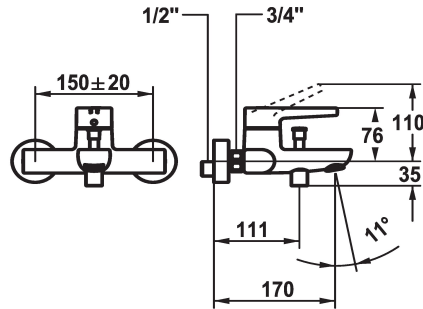

KWC MANA Lever mixer - Tub

Modell-Linie: MANA | 20.552.332.000
Sprchové armatury | Vanové armatury

KWC-No.

125531

chromeline, AD 150 +/- 20 mm, A 170, without hand shower, hose and bracket

- * Lever mixer
- * Diverter with automatic reset
- * Intrinsicly safe against backflow
- * Fixed spout
- Neoperl® Cascade®

- * KWC cartridge M 35 OP
- with ceramic discs
- flow rate and temperature continuously variable
- temperature limitation
- * Wall connections 1/2" x 3/4", without shut-off valve eccentric 10 mm

Technické údaje

A_Spout_Spray
ATT-KWC-A_BRAUSENABGANG
ATT-KWC-AUSLAUF
ATT-KWC-BRAUSEGARNITUR
Handling
ATT-KWC-FARBCODE
Installation_type
Faucet_typ
Measure_Height
G_Acoustic group
Projection_A
Connection measure
ATT-KWC-MASS-WASSERAUSTRITT
Materiál

20 l/min (3 bar)
12 l/min (3bar)
fixovaná
ohne_Brause_Schlauch_Halter
topbedient
chromeline
montáž na stěnu
Hebelmischer
76
II
A170
150+/-20
20
mosaz

Náhradní díly

KWC MANA Lever mixer - Tub

Modell-Linie: MANA | 20.552.332.000
Sprchové armatury | Vanové armatury