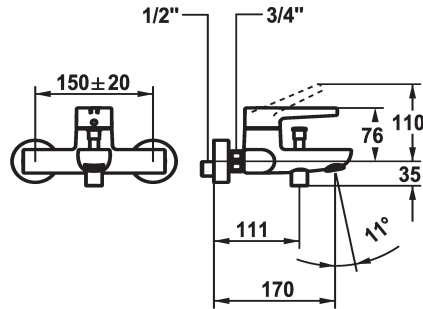

## KWC MANA Hebelmischer - Wanne

Modell-Linie: MANA | 20.552.332.000  
Duscharmaturen | Wannenmischer

### KWC-Nr.

**125531**

chromeline, AD 150 +/- 20 mm, A 170, ohne  
Brause, Schlauch und  
Halter

- \* Hebelmischer
- \* Umstellung mit automatischer Rückstellung
- \* Eigensicher gegen Rückfließen
- \* Auslauf fest
- Neoperl® Cascade®

- \* KWC Steuerpatrone M 35 OP
- mit Keramikscheibentechnik
- Auslaufmenge und Temperatur stufenlos einstellbar
- Temperaturbegrenzung
- \* Wandanschlüsse 1/2" x 3/4", nicht absperbar exzentrisch 10 mm