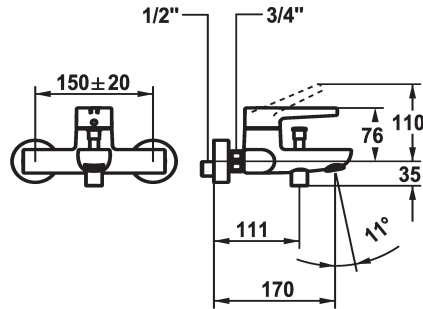

KWC MANA Hebelmischer - Wanne

Modell-Linie: MANA | 20.552.332.000
Duscharmaturen | Wannenmischer

KWC-Nr.

125531

chromeline, AD 150 +/- 20 mm, A 170, ohne
Brause, Schlauch und
Halter

- * Hebelmischer
- * Umstellung mit automatischer Rückstellung
- * Eigensicher gegen Rückfließen
- * Auslauf fest
- Neoperl® Cascade®

- * KWC Steuerpatrone M 35 OP
- mit Keramikscheibentechnik
- Auslaufmenge und Temperatur stufenlos einstellbar
- Temperaturbegrenzung
- * Wandanschlüsse 1/2" x 3/4", nicht absperbar exzentrisch 10 mm

Technische Daten

20 l/min (3 bar)
12 l/min (3bar)
fest
ohne Brause, Schlauch, Halter
topbedient
chromeline
Wandmontage
Hebelmischer
76
II
A 170
150+/-20
20
Messing

Ersatzteile

KWC MANA Hebelmischer - Wanne

Modell-Linie: MANA | 20.552.332.000
Duscharmaturen | Wannenmischer