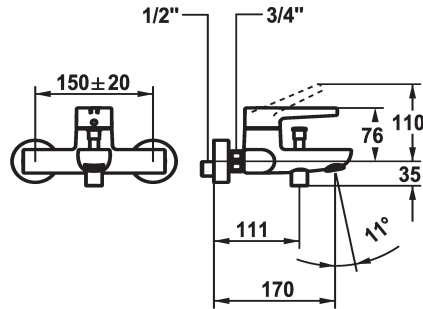

## KWC MANA Lever mixer - Tub

Modell-Linie: MANA | 20.552.332.000  
Douches | Robinetteries de baignoire

#### 125531

chromeline, AD 150 +/- 20 mm, A 170, without hand shower, hose and bracket

- \* Mitigeur à levier
- \* Inverseur automatique
- \* Anti-refoulement intégré
- \* Bec fixe
- Neoperl® Cascade®

- \* KWC cartouche M 35 OP
- avec technique à disques céramique
- réglage de débit et de température continu
- limitation de température
- \* Raccords sans pointeaux d'arrêt 1/2" x 3/4" excentrique 10 mm

### Données techniques

Débit
Sortie de douchette: Débit
goulot
garniture de douche
Commande
Code couleur
Type d'installation
Type de robinet
Dimension de la hauteur
Groupe de bruit pour la robinetterie
Projection A
Connexion mesure
Dimension de la sortie d'eau
Matière