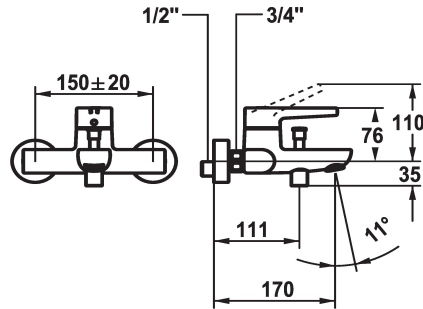

KWC MANA Lever mixer - Tub

Modell-Linie: MANA | 20.552.332.000
Rubinetterie per doccia | Rubinetterie per vasca da bagno

KWC-No.

125531
chromeline, AD 150 +/- 20 mm, A 170, without hand shower, hose and bracket

- * Miscelatore a leva
- * Commutazione con riposizionamento automatico
- * Con sicurezza antiriflusso
- * Bocca fissa
- Neoperl® Cascade®

- * KWC cartuccia M 35 OP
- con tecnica a dischi in ceramica
- regolazione continua della portata e della temperatura
- limitazione della temperatura
- * Raccordi a parete 1/2" x 3/4", non serrabili eccentrico 10 mm

Dati tecnici

Portata
Uscita doccia: Portata
bocca
set doccia
Operazione
Codice colore
Tipo di installazione
Tipo di rubinetto
Dimensioni in altezza
Classe di rumorosità
Proiezione A
Connection measure
Dimensioni uscita acqua
Materiale

Modell-Linie: MANA | 20.552.332.000
Rubinetterie per doccia | Rubinetterie per vasca da bagno

Cartuccia M 35 OP

538331
Z.537.710
