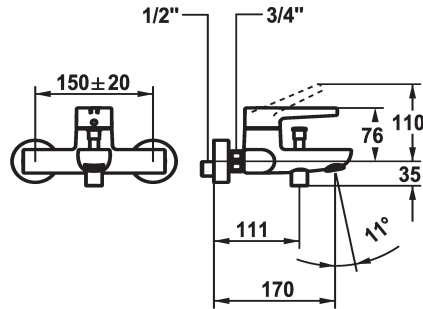

## KWC MANA Eengreepsmengkraan

Modell-Linie: MANA | 20.552.332.000  
Douches | Badkranen

#### 125531

chromeline, AD 150 +/- 20 mm, A 170, without hand shower, hose and bracket

- \* Eengreepsmengkraan
- \* Omzetting met automatische reset
- \* Beveiligd tegen terugstroming
- \* Vaste uitloop
- Neoperl® Cascade®

- \* KWC patroon M 35 OP
- met keramische-schijventechniek
- debiet en temperatuur traploos instelbaar
- temperatuurbegrenzing
- \* Wandansluitingen 1/2" x 3/4", niet afsluitbaar excentrisch 10 mm