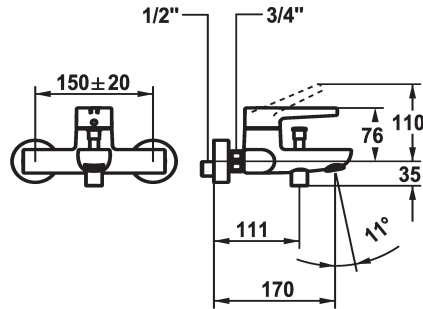

KWC MANA Eengreepsmengkraan

Modell-Linie: MANA | 20.552.332.000
Douches | Badkranen

KWC-No.

125531

chromeline, AD 150 +/- 20 mm, A 170, without hand shower, hose and bracket

- * Eengreepsmengkraan
- * Omzetting met automatische reset
- * Beveiligd tegen terugstroming
- * Vaste uitloop
- Neoperl® Cascade®

- * KWC patroon M 35 OP
- met keramische-schijventechniek
- debiet en temperatuur traploos instelbaar
- temperatuurbegrenzing
- * Wandansluitingen 1/2" x 3/4", niet afsluitbaar excentrisch 10 mm

Technical Data

Hoogteafmeting

G_Acoustic group

Projection_A

Connection measure

Afmetingen wateruitlaat

Materiaal

20 l/min (3 bar)

12 l/min (3bar)