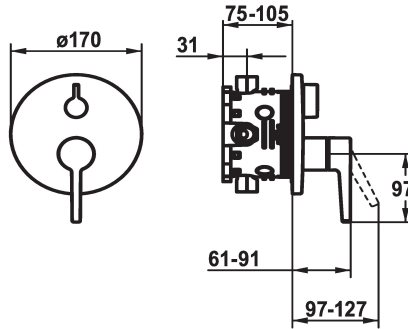

KWC MANA

Trim kit - Lever mixer - Tub

Modell-Linie: MANA | 20.554.500.000
Douches | Douches manuelles

KWC-No.

125534

chromeline, Trim kit

125535

chromeline, Trim kit, with vacuum breaker

- * Kit de finition avec unité fonctionnelle
- * Sortie au-dessus et en dessous
- * Poignée rotative pour inversion
- * KWC cartouche M 35 H
- avec technique à disques céramique
- réglage de débit et de température continu
- * Livraison:

- Mitigeur, levier, calotte, douille, plaque murale, porte-rosace, inverseur
- Set de fixation du cache sans vis
- * À commander séparément:
- Unité de base KWC BLUEBOX®
- ½", sans fermeture, 39.999.900.931
- ¾" (½"), avec fermeture, 39.999.910.931

Pièces de rechange

KWC MANA

Trim kit - Lever mixer - Tub

Modell-Linie: MANA | 20.554.500.000
Douches | Douches manuelles

Cartouche M 35 H

538327
Z.537.582
