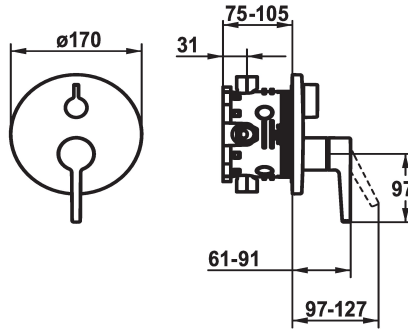

KWC MANA Trim kit - Lever mixer - Tub

Modell-Linie: MANA | 20.554.500.000
Douches | Douches manuelles

KWC-No.

125534

chromeline, Trim kit

125535

chromeline, Trim kit, with vacuum breaker

- * Kit de finition avec unité fonctionnelle
- * Sortie au-dessus et en dessous
- * Poignée rotative pour inversion
- * KWC cartouche M 35 H
- avec technique à disques céramique
- réglage de débit et de température continu
- * Livraison:

- Mitigeur, levier, calotte, douille, plaque murale, porte-rosace, inverseur
- Set de fixation du cache sans vis
- * À commander séparément:
- Unité de base KWC BLUEBOX®
- ½", sans fermeture, 39.999.900.931
- ¾" (½"), avec fermeture, 39.999.910.931

Données techniques

Débit
Diamètre
Commande
Code couleur
Type d'installation
Type de robinet
Groupe de bruit pour la robinetterie
Unité de base
Matière

19 l/min (3 bar)
D170
commande frontale
chromeline
Montage mural
01
yes
FM-Set
Laiton

Pièces de rechange

KWC MANA

Trim kit - Lever mixer - Tub

Modell-Linie: MANA | 20.554.500.000
Douches | Douches manuelles

Cartouche M 35 H

538327
Z.537.582
