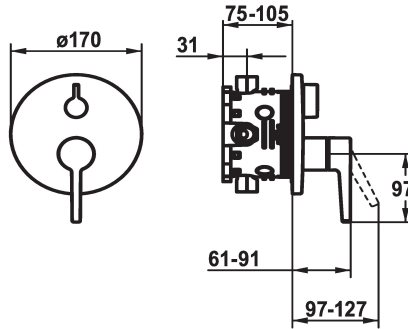

KWC MANA

Afbouwdeel met decorset met functie-eenheid

Modell-Linie: MANA | 20.554.500.000
Douches | Handdouches

KWC-No.

125534

chromeline, Trim kit

125535

chromeline, Trim kit, with vacuum breaker

- * Afbouwdeel met decorset met functie-eenheid
- * Uitloop boven en beneden
- * Draaigreep voor omstelling
- * KWC patroon M 35 H
- met keramische-schijventechniek
- debiet en temperatuur traploos instelbaar
- * Levering:

- Mengkraaneenheid, hendel, kap, huls, afdekplaat, rozetdrager, omstelling
- Schroefloze bevestiging van de afdekplaat
- * Apart bestellen:
- Inbouweenheid KWC BLUEBOX®
- ½", zonder afsluiting, 39.999.900.931
- ¾" (½"), met afsluiting, 39.999.910.931

Technical Data

Doorstroomhoeveelheid	19 l/min (3 bar)
Diameter	D170
Bediening	frontaal bediend
Kleurcode	chromeline
Type installatie	Wandmontage
Kraan type	01
geluidsklasse	yes
Inbouwdeel	FM-Set
Materiaal	Messing