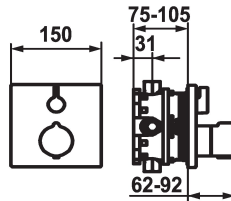

KWC SHOWERCULTURE

Set de finition - Mitigeur thermostatique - Douche

Modell-Linie: **SHOWERCULTURE** | 21.004.801.176
Vannes | Vannes mélangeuses thermostatiques

KWC-No.

124008
chromeline, Set de finition

125545
matt black, Set de finition

124967
brushed steel, Set de finition

Code couleur

chromeline

matt black

brushed steel

* Kit de finition avec unité fonctionnelle thermostatique design
* Sortie au-dessus ou en dessous
* SkinProtect - Protection contre les brûlures
* Poignée rotative pour régulation de débit
* Anti-refoulement intégré
* Livraison:
- Mitigeur, poignée de température, douille, plaque murale, porte-

rosace, poignée de débit
- Set de fixation du cache sans vis
* À commander séparément:
- Unité de base KWC BLUEBOX®
1/2", sans fermeture, 39.999.900.931
3/4" (1/2"), avec fermeture, 39.999.910.931

Données techniques

Débit
Diamètre
Commande
Code couleur
Type d'installation
Type de robinet
Groupe de bruit pour la robinetterie
Unité de base
Label énergétique
Matière

19 l/min (3 bar)
150x150
commande frontale
matt black
Montage mural
04
yes
FM-Set
C
Laiton