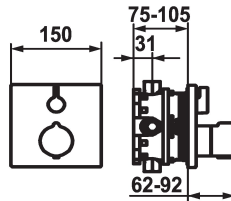

KWC SHOWERCULTURE

Set di montaggio finale - Miscelatore termostatico - Doccia

Modell-Linie: **SHOWERCULTURE | 21.004.801.176**

Valvole | Valvola termostatica del miscelatore

KWC-No.

124008
chromeline, Set di montaggio finale

125545
matt black, Set di montaggio finale

124967
brushed steel, Set di montaggio finale

Codice colore

chromeline

matt black

brushed steel

- * Set di montaggio con unità funzionale termostatica design
- * Scarico sopra o sotto
- * SkinProtect - Protezione dalle scottature
- * Manopola girevole per la regolazione di portata
- * Con sicurezza antiriflusso
- * Incluso nella fornitura:
- Miscelatore, manopola temperatura, manicotto, piastra di

- copertura, portarosetta manopola di portata
- Piastra di copertura senza vite di fissaggio
- * Ordinare separatamente:
- Unità sottomuro KWC BLUEBOX®
- ½", senza pre-blocchi, 39.999.900.931
- ¾" (½"), con pre-blocchi, 39.999.910.931

Dati tecnici

Portata
Diametro
Operazione
Codice colore
Tipo di installazione
Tipo di rubinetto
Classe di rumorosità
Unità per incasso
Etichetta energetica
Materiale

19 l/min (3 bar)
150x150
azionamento frontale
matt black
Installazione a parete
04
yes
FM-Set
C
Ottone