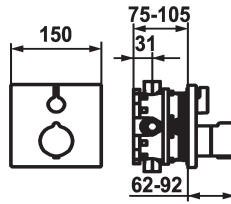

KWC SHOWERCULTURE Trim kit - Thermostatic mixer - Tub

Modell-Linie: **SHOWERCULTURE | 20.004.801.176**
Válvulas | Válvulas mezcladoras termostáticas

KWC-No.

124009
chromeline, Trim kit

125546
matt black, Trim kit

Datos técnicos

Caudal	19 l/min (3 bar)
Diámetro	150x150
Operación	3
Código de color	matt black
Tipo de instalación	Montaje a pared
Tipo de grifo	04
Grupo de ruido	yes
Unidad de empotrar	3
Etiqueta energética	C