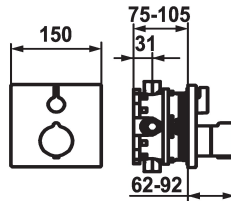

KWC SHOWERCULTURE

Trim kit - Thermostatic mixer - Tub

Modell-Linie: **SHOWERCULTURE** | 20.004.811.176

Ventily | Termostatické směšovací ventily

KWC-No.

124009
chromeline, Trim kit

125546
matt black, Trim kit

ATT-KWC-DURCHMESSER

150x150

Handling

0,2

ATT-KWC-FARBCODE

matt black

Installation_type

montáž na stěnu