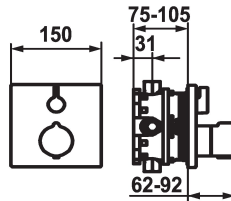

KWC SHOWERCULTURE

Set di montaggio finale - Miscelatore termostatico - Vasca

Modell-Linie: SHOWERCULTURE | 20.004.811.176

Valvole | Valvola termostatica del miscelatore

KWC-No.

124009
chromeline, Set di montaggio finale

124010
chromeline, Set di montaggio finale, con dispositivo di sicurezza DIN EN 1717

Codice colore

chromeline

matt black

matt black

brushed steel

brushed steel

chromeline

Dati tecnici

Portata

19 l/min (3 bar)

Diametro

150x150

Operazione

3

Codice colore