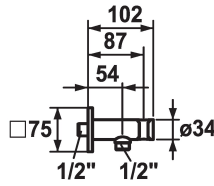

KWC SHOWERCULTURE

Hose connection

Modell-Linie: SHOWERCULTURE | 26.000.613.176

Sprchové armatury | Příslušenství Sprchy

KWC-No.

122543
chromeline

125407
brushed steel

125548
matt black

ATT-KWC-FARBCODE

chromeline

brushed steel

matt black

* Hose connection
- with integrated shower bracket

* Intrinsically safe against backflow
* Connecting thread 1/2"

Technické údaje

ATT-KWC-DURCHMESSER

75x75

ATT-KWC-FARBCODE

matt black

Installation_type

montáž na stěnu

Faucet_typ

24

Measure_L