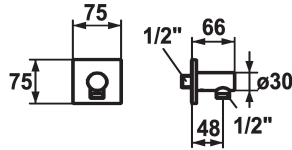

KWC SHOWERCULTURE Schlauchanschluss design

Modell-Linie: **SHOWERCULTURE** | 26.000.611.176
Duscharmaturen | Zubehör Duschen

KWC-Nr.

122205
chromeline

125069
brushed steel

125549
matt black

Farbcode

chromeline

brushed steel

matt black

* Schlauchanschluss design
* Eigensicher gegen Rückfließen

* Anschlussgewinde 1/2"

Technische Daten

Durchmesser

75 x 75

Farbcode

matt black

Armaturtyp

Schlauchanschluss

Mass Länge

L 48

Material

Messing