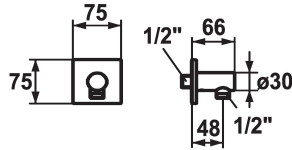

KWC SHOWERCULTURE Schlauchanschluss design

Modell-Linie: **SHOWERCULTURE** | 26.000.611.176
Duscharmaturen | Zubehör Duschen

KWC-Nr.

122205
chromeline

125069
brushed steel

125549
matt black

Farbcode

chromeline

brushed steel

matt black

* Schlauchanschluss design
* Eigensicher gegen Rückfließen

* Anschlussgewinde 1/2"

Technische Daten

Durchmesser

75 x 75

Farbcode

matt black

Armaturtyp

Schlauchanschluss

Mass Länge

L 48

Material

Messing

teamNumber