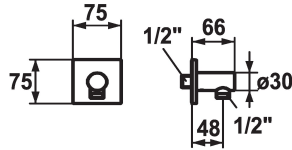

KWC SHOWERCULTURE

Hose connection design

Modell-Linie: SHOWERCULTURE | 26.000.611.176

Suihkut ja suihkupaneelit | Suihkujen täydennysosat

KWC-No.

122205
chromeline

125069
brushed steel

125549
matt black

ATT-KWC-FARBCODE

chromeline

brushed steel

matt black

* Hose connection design
* Intrinsicly safe against backflow

* Connecting thread 1/2"

Tekniset tiedot

Halkaisija

75x75

ATT-KWC-FARBCODE

matt black

Faucet_typ

24

Measure_L

L48

Materiaali