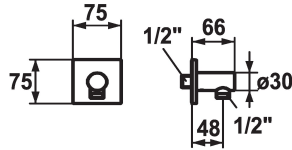

KWC SHOWERCULTURE

Coude mural design

Modell-Linie: SHOWERCULTURE | 26.000.611.176

Douches | Accessoires

KWC-No.

122205
chromeline

125069
brushed steel

125549
matt black

Code couleur

chromeline

brushed steel

matt black

* Coude mural design
* Anti-refoulement intégré

* Raccord 1/2"

Données techniques

Diamètre

75x75

Code couleur

matt black

Type de robinet

Schlauchanschluss

Cote Longueur

L48

Matière

Laiton

teamNumber

726782.629

sanitasTroeschNumber

6113 413.535