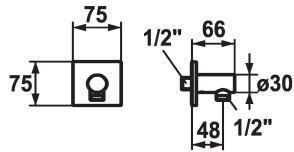

KWC SHOWERCULTURE

Coude mural design

Modell-Linie: SHOWERCULTURE | 26.000.611.176

Douches | Accessoires

KWC-No.

122205
chromeline

125069
brushed steel

125549
matt black

Code couleur

chromeline

brushed steel

matt black

* Coude mural design
* Anti-refoulement intégré

* Raccord 1/2"

Données techniques

Diamètre

75x75

Code couleur

matt black

Type de robinet

Schlauchanschluss

Cote Longueur

L48

Matière

Laiton