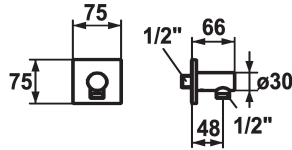

KWC SHOWERCULTURE raccordo per tubo flessibile design

Modell-Linie: SHOWERCULTURE | 26.000.611.176
Rubinetterie per doccia | Accessori per doccia

KWC-No.

122205
chromeline

125069
brushed steel

125549
matt black

Codice colore

chromeline

brushed steel

matt black

* raccordo per tubo flessibile design
* Con sicurezza antiriflusso

* Filettatura raccordo 1/2"

Dati tecnici

Diametro

75x75

Codice colore

matt black

Tipo di rubinetto

24

Dimensione lunghezza

L48

Materiale