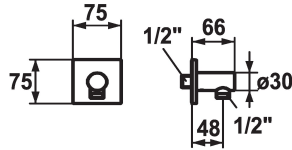

KWC SHOWERCULTURE

Hose connection design

Modell-Linie: SHOWERCULTURE | 26.000.611.176

Douches | Accessoires voor douches

KWC-No.

122205
chromeline

125069
brushed steel

125549
matt black

Kleurcode

chromeline

brushed steel

matt black

* Slangaansluiting design
* Beveiligd tegen terugstroming

* Aansluitschroefdraad 1/2"

Technical Data

Diameter

75x75

Kleurcode

matt black

Kraan type

Schlauchanschluss

Afmeting lengte

L48

Materiaal