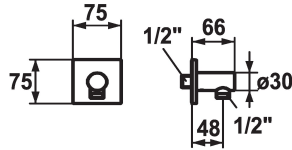

KWC SHOWERCULTURE

Hose connection design

Modell-Linie: SHOWERCULTURE | 26.000.611.176

Douches | Accessoires voor douches

KWC-No.

122205
chromeline

125069
brushed steel

125549
matt black

Kleurcode

chromeline

brushed steel

matt black

* Slangaansluiting design
* Beveiligd tegen terugstroming

* Aansluitschroefdraad 1/2"

Technical Data

Diameter

75x75

Kleurcode

matt black

Faucet_typ

24

Measure_L

L48

Materiaal

Messing