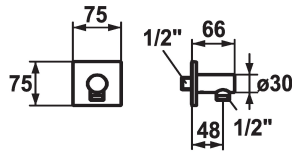

## KWC SHOWERCULTURE

Hose connection design

Modell-Linie: **SHOWERCULTURE** | 26.000.611.176

Armatura natryskowa | Wyposażenie dodatkowe do armatur natryskowych

### ATT-KWC-FARBCODE

chromeline

brushed steel

matt black

\* Hose connection design  
\* Intrinsicly safe against backflow

\* Connecting thread 1/2"

### Dane techniczne

średnicy

ATT-KWC-FARBCODE

Faucet\_typ

Measure\_L

Materiał

75x75

matt black