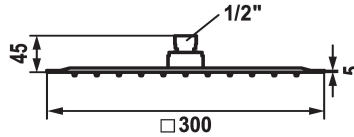

KWC SHOWERCULTURE Douche de tête KWC PIATTO -X Q

Modell-Linie: SHOWERCULTURE | 26.000.205.176
Douches | Pomme de douche

KWC-No.

125551
matt black, 300 x 300

125186
acier inoxydable, D 300x300

- * Douche de tête KWC PIATTO -X Q
- * En acier inoxydable
- * Avec rotule
- * Tamis de douche anti-impuretés

Code couleur

matt black

acier inoxydable

- * Raccord 1/2"
- * À commander séparément:
- Bras de douche

Données techniques

Débit

18 l/min (3 bar)

Diamètre