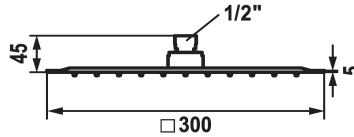

KWC SHOWERCULTURE Douche de tête KWC PIATTO -X Q

Modell-Linie: **SHOWERCULTURE** | 26.000.205.176
Douches | Pomme de douche

KWC-No.

125551
matt black, 300 x 300

125186
acier inoxydable, D 300x300

- * Douche de tête KWC PIATTO -X Q
- * En acier inoxydable
- * Avec rotule
- * Tamis de douche anti-impuretés

Code couleur

matt black

acier inoxydable

- * Raccord 1/2"
- * À commander séparément:
- Bras de douche

Données techniques

Débit

18 l/min (3 bar)

Diamètre