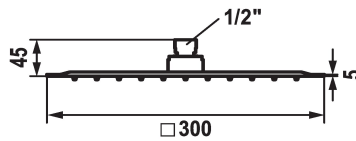

## KWC SHOWERCULTURE

Soffione a snodo KWC PIATTO -X Q

Modell-Linie: SHOWERCULTURE | 26.000.205.176

Rubinerterie per doccia | Soffioni doccia

### KWC-No.

**125551**  
matt black, □300x300

**125186**  
acciaio inox, D 300x300

### Codice colore

matt black

acciaio inox

- \* Soffione a snodo KWC PIATTO -X Q
- \* Di acciaio inossidabile
- \* Con snodo sferico
- \* Filtro per doccia facile da pulire

- \* Filettatura raccordo 1/2"
- \* Ordinare separatamente:  
- Braccio doccia

### Dati tecnici

Portata
Diametro
Codice colore
Tipo di rubinetto
Classe di rumorosità
Etichetta energetica
Materiale
teamNumber

18 l/min (3 bar)
D300-Q
matt black
17
2
Mono batteria 1,5V D
Acciaio inox
727912.629