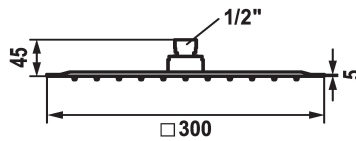

KWC SHOWERCULTURE Hoofddouche KWC PIATTO -X Q

Modell-Linie: **SHOWERCULTURE** | 26.000.205.176
Douches | Douchekoppen

KWC-No.

125551
matt black, 300x300

125186
stainless steel, D 300x300

- * Hoofddouche KWC PIATTO -X Q
- * Van roestvrijstaal
- * Met kogelgewricht
- * Reinigingsvriendelijke douchezeef

Kleurcode

matt black

RVS

- * Aansluitschroefdraad 1/2"
- * Apart bestellen:
- Douchearm

Technical Data

Doorstroomhoeveelheid

18 l/min (3 bar)

Diameter