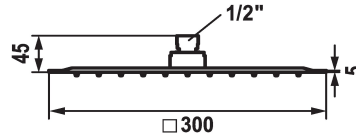

## KWC SHOWERCULTURE Hoofddouche KWC PIATTO -X Q

Modell-Linie: **SHOWERCULTURE** | 26.000.205.176  
Douches | Douchekoppen

### KWC-No.

**125551**  
matt black, 300x300

**125186**  
stainless steel, D 300x300

### Technical Data

A\_Spout\_Spray

18 l/min (3 bar)

Diameter

D300-Q

Kleurcode

matt black

Faucet\_typ