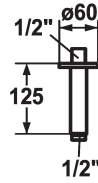

#### KWC-Nr.

**125552**  
matt black, L 125

**125553**  
brushed steel, L 125

\* Brausenarm  
- mit Rosette

#### Technische Daten

Durchmesser

D125

Farbcode

matt black

Installationsart

Deckenmontage

Armaturtyp

Brausenarm

Mass Länge

L 125

Material

Messing

teamNumber

727941.629

sanitas TroeschNumber