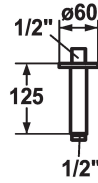

KWC SHOWERCULTURE

Shower arm

Modell-Linie: SHOWERCULTURE | 26.000.820.176

Suihkut ja suihkupaneelit | Suihkut ja suihkupaneelit

KWC-No.

125552
matt black, L 125

125553
brushed steel, L 125

* Shower arm
- with escutcheon

ATT-KWC-FARBCODE

matt black

brushed steel

suitable for all KWC shower heads
* Connecting thread 1/2"

Tekniset tiedot

Halkaisija

ATT-KWC-FARBCODE

Installation_type

Faucet_typ

Measure_L

Materiaali

IviCode

D125

matt black

Pinta-asennus

Brausenarm