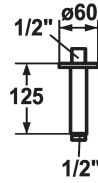

### Shower arm

Modell-Linie: SHOWERCULTURE | 26.000.820.177

Sprchové armatury | Sprchové armatury

#### KWC-No.

**125552**  
matt black, L 125

**125553**  
brushed steel, L 125

\* Shower arm  
- with escutcheon

Brausenarm

Measure\_L

L125

Materiál

mosaz