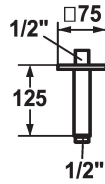

KWC SHOWERCULTURE

Shower arm

Modell-Linie: SHOWERCULTURE | 26.000.823.176

Sprchové armatury | Sprchové armatury

KWC-No.

125554
matt black, L 125

125555
brushed steel, L 125

* Shower arm
- with escutcheon

ATT-KWC-FARBCODE

matt black

brushed steel

suitable for all KWC shower heads
* Connecting thread 1/2"

Technické údaje

ATT-KWC-DURCHMESSER

75x75

ATT-KWC-FARBCODE

matt black

Faucet_typ

19

Measure_L

L125