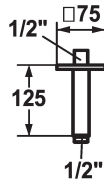

## KWC SHOWERCULTURE

Brazo de ducha

Modell-Linie: SHOWERCULTURE | 26.000.823.176

Duchas | Duchas

### KWC-No.

**125554**  
matt black, L 125

**125555**  
brushed steel, L 125

### Código de color

matt black

brushed steel

\* Brazo de ducha  
- con roseta

adecuada para todas las duchas fijas KWC  
\* Racor conexión 1/2"

### Datos técnicos

Diámetro

75x75

Código de color

matt black

Tipo de grifo

19

Dimensión longitud