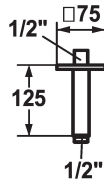

KWC SHOWERCULTURE

Shower arm

Modell-Linie: SHOWERCULTURE | 26.000.823.176

Suihkut ja suihkupaneelit | Suihkut ja suihkupaneelit

KWC-No.

125554

matt black, L 125

125555

brushed steel, L 125

ATT-KWC-FARBCODE

matt black

brushed steel

* Shower arm
- with escutcheon

suitable for all KWC shower heads
* Connecting thread 1/2"

Tekniset tiedot

Halkaisija

75x75

ATT-KWC-FARBCODE

matt black

Faucet_typ

19

Measure_L

L125

IviCode