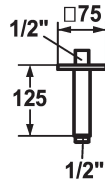

KWC SHOWERCULTURE

Douchearm

Modell-Linie: SHOWERCULTURE | 26.000.823.176

Douches | Douches

KWC-No.

125554
matt black, L 125

125555
brushed steel, L 125

* Douchearm
- met rozet

Technical Data

Diameter

Kleurcode

Kraan type

Afmeting lengte

Kleurcode

matt black

brushed steel

geschikt voor alle KWC hoofdouches
* Aansluit Schroefdraad 1/2"

75x75

matt black

19

L125