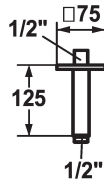

KWC SHOWERCULTURE

Brausenarm

Modell-Linie: SHOWERCULTURE | 26.000.823.177

Duscharmaturen | Brausearm

KWC-Nr.

125554

matt black, L 125

125555

brushed steel, L 125

Farbcode

matt black

brushed steel

* Brausenarm
- mit Rosette

geeignet für alle KWC Kopfbrausen
* Anschlussgewinde 1/2"

Technische Daten

Durchmesser

75 x 75

Farbcode

brushed steel

Armaturtyp

Wandventil1

Mass Länge

L 125

teamNumber