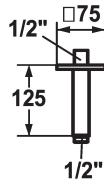

KWC SHOWERCULTURE

Brausenarm

Modell-Linie: SHOWERCULTURE | 26.000.823.177

Duscharmaturen | Brausearm

KWC-Nr.

125554
matt black, L 125

125555
brushed steel, L 125

* Brausenarm
- mit Rosette

Farbcode

matt black

brushed steel

geeignet für alle KWC Kopfbrausen
* Anschlussgewinde 1/2"

Technische Daten

Durchmesser

75 x 75

Farbcode

brushed steel

Armaturtyp

Wandventil1

Mass Länge

L 125