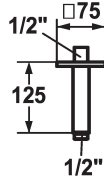

KWC SHOWERCULTURE

Shower arm

Modell-Linie: SHOWERCULTURE | 26.000.823.177

Suihkut ja suihkupaneelit | Suihkut ja suihkupaneelit

KWC-No.

122522

chromeline, L 125

125554

matt black, L 125

125555

brushed steel, L 125

matt black

brushed steel

* Shower arm
- with escutcheon

suitable for all KWC shower heads
* Connecting thread 1/2"

Tekniset tiedot

Halkaisija

75x75

ATT-KWC-FARBCODE

brushed steel

Installation_type

Pinta-asennus

Faucet_typ

Brausenarm

Measure_L

L125

Materiaali

Messinki

IviCode

0