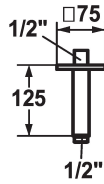

## KWC SHOWERCULTURE

Braccio doccia

Modell-Linie: SHOWERCULTURE | 26.000.823.177

Rubinerie per doccia | Rubinerie per doccia

### KWC-No.

**125554**  
matt black, L 125

**125555**  
brushed steel, L 125

\* Braccio doccia  
- con rosetta

### Dati tecnici

Diametro

Codice colore

Tipo di rubinetto

Dimensione lunghezza

### Codice colore

matt black

brushed steel

adatto per tutti i soffioni a snodo KWC  
\* Filettatura raccordo 1/2"

75x75

brushed steel

19

L125