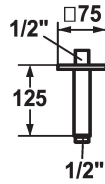

KWC SHOWERCULTURE

Douchearm

Modell-Linie: SHOWERCULTURE | 26.000.823.177

Douches | Douches

KWC-No.

125554
matt black, L 125

125555
brushed steel, L 125

* Douchearm
- met rozet

Kleurcode

matt black

brushed steel

geschikt voor alle KWC hoofd douches
* Aansluit Schroefdraad 1/2"

Technical Data

Diameter

75x75

Kleurcode

brushed steel

Faucet_typ

19

Measure_L

L125