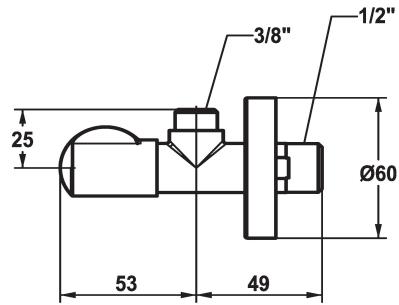

KWC Eckventil

Modell-Linie: ACCESSOIRES | 27.002.060.176
Armaturen | Zubehör Armaturen

KWC-Nr.

125561
matt black, A 45, G 3/8", G 1/2"

125562
brushed steel, A 45, G 3/8", G 1/2"

Eckventil
* Anschlussgewinde 1/2"

Farbcode

matt black

brushed steel

* Ohne Klemmverschraubung

Technische Daten

Anschluss

G 1/2"

Farbcode

matt black

Armaturtyp

Wanneneinlauf

Nennweite

G 3/8"

Ausladung A

A 45