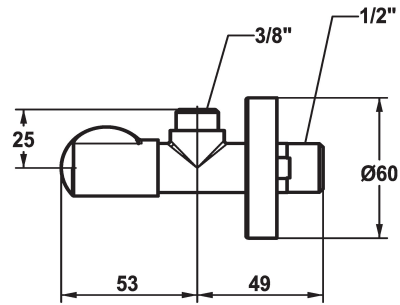

KWC Eckventil

Modell-Linie: ACCESSOIRES | 27.002.060.176
Armaturen | Zubehör Armaturen

KWC-Nr.

125561
matt black, A 45, G 3/8", G 1/2"

125562
brushed steel, A 45, G 3/8", G 1/2"

Eckventil
* Anschlussgewinde 1/2"

Farbcode

matt black

brushed steel

* Ohne Klemmverschraubung

Technische Daten

Anschluss

G 1/2"

Farbcode

matt black

Armaturtyp

Wanneneinlauf

Nennweite

G 3/8"

Ausladung A

A 45